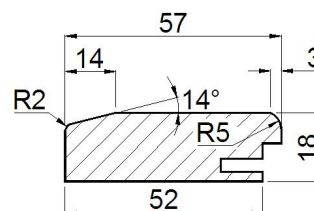

Plné

šířka (mm): 70 +
výška (mm): 286 +

Detaily frézování

Plné:

Rám na sklo:

Omezení-dekory: možno kombinovat se všemi dekory

Zásuvka

výška (mm): 70 - 285

Sklo

Velikost výplně (skla, výpletu) v mm:

- šířka - 106

- výška - 106

Po obvodu drážky na sklo je mezera 1 mm.

šířka (mm): 220 +
výška (mm): 253 +