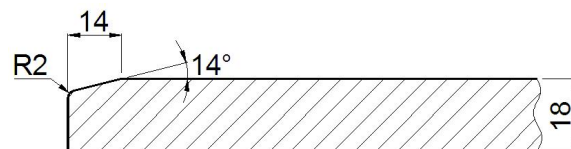

Plné

šířka (mm): 70 +
výška (mm): 286 +

Detaily frézování

Plné:

Rám na sklo:

Omezení-dekory: možno kombinovat se všemi dekory

Zásuvka

výška (mm): 70 - 285

Sklo

Velikost výplně (skla, výpletu) v mm:

- šířka - 106

- výška - 106

Po obvodu drážky na sklo je mezera 1 mm.

šířka (mm): 220 +
výška (mm): 253 +