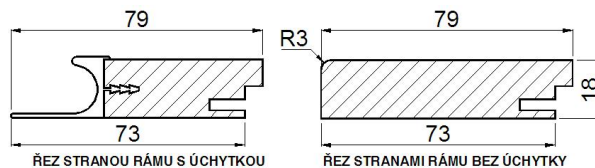

Technický list - tvar U1

Plné

šířka (mm): 146 +
výška (mm): 106 +

Dvířka o rozměrech menších než uvedené minimální rozměry budou vyrobeny jako tvar C0 (tato dvířka není možné osadit úchytkou).

Sklo

šířka (mm): 220 +
výška (mm): 253 +

Detaily frézování

Plné:

Rám na sklo:

Omezení-dekory:

Bronz metal, Dub antik, Dub mokka, Ocel, Oliva metal, Teak, Vínová, Wenge

Velikost výplně (skla, výpletu) v mm:

- šířka - 148

- výška - 148

Po obvodu drážky na sklo je mezera 1 mm.

Technický list - tvar U2

Plné

šířka (mm): 146 +
výška (mm): 106 +

Dvířka o rozměrech menších než uvedené minimální rozměry budou vyrobeny jako tvar C0 (tato dvířka není možné osadit úchytkou).

Sklo

šířka (mm): 220 +
výška (mm): 253 +

Detaily frézování

Plné:

Rám na sklo:

Omezení-dekory:

Bronz metal, Dub antik, Dub mokka, Ocel, Oliva metal, Teak, Vínová, Wenge

Velikost výplně (skla, výpletu) v mm: