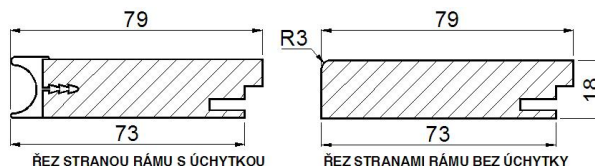

Po obvodu drážky na sklo je mezera 1 mm.

Technický list - tvar U2

Plné

šířka (mm): 146 +
výška (mm): 106 +

Dvířka o rozměrech menších než uvedené minimální rozměry budou vyrobeny jako tvar C0 (tato dvířka není možné osadit úchytkou).

Sklo

šířka (mm): 220 +
výška (mm): 253 +

Detaily frézování

Plné:

Rám na sklo:

Omezení-dekory:

Bronz metal, Dub antik, Dub mokka, Ocel, Oliva metal, Teak, Vínová, Wenge

Velikost výplně (skla, výpletu) v mm:

- šířka - 148

- výška - 148

Po obvodu drážky na sklo je mezera 1 mm.