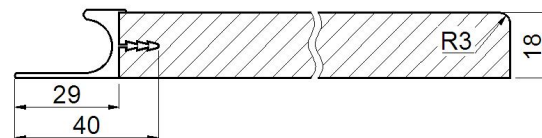

Technický list - tvar U1

Plné

šířka (mm): 146 +
výška (mm): 106 +

Dvířka o rozměrech menších než uvedené minimální rozměry budou vyrobeny jako tvar C0 (tato dvířka není možné osadit úchytkou).

Sklo

šířka (mm): 220 +
výška (mm): 253 +

Detaily frézování

Plné:

Rám na sklo:

Omezení-dekory:

Bronz metal, Dub antik, Dub mokka, Ocel, Oliva metal, Teak, Vínová, Wenge

Velikost výplně (skla, výpletu) v mm:

- šířka - 148

- výška - 148

Po obvodu drážky na sklo je mezera 1 mm.

Technický list - tvar U2

Plné

šířka (mm): 146 +
výška (mm): 106 +

Dvířka o rozměrech menších než uvedené minimální rozměry budou vyrobeny jako tvar C0 (tato dvířka není možné osadit úchytkou).

- šířka - 148

- výška - 148

Po obvodu drážky na sklo je mezera 1 mm.