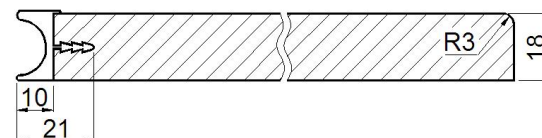

Technický list - tvar U1

Plné

šířka (mm): 146 +
výška (mm): 106 +

Dvířka o rozměrech menších než uvedené minimální rozměry budou vyrobeny jako tvar C0 (tato dvířka není možné osadit úchytkou).

Sklo

šířka (mm): 220 +
výška (mm): 253 +

Po obvodu drážky na sklo je mezera 1 mm.

Technický list - tvar U2

Plné

šířka (mm): 146 +
výška (mm): 106 +

Dvířka o rozměrech menších než uvedené minimální rozměry budou vyrobeny jako tvar C0 (tato dvířka není možné osadit úchytkou).

Sklo

šířka (mm): 220 +
výška (mm): 253 +

Detaily frézování

Plné:

Rám na sklo:

Omezení-dekory:

Bronz metal, Dub antik, Dub mokka, Ocel, Oliva metal, Teak, Vínová, Wenge

Velikost výplně (skla, výpletu) v mm: