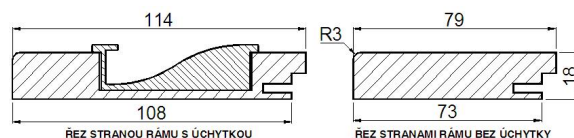

## Plné

šířka (mm): 151 +  
výška (mm): 126 +

platí pro vodorovné umístění úchytky

## Sklo

šířka (mm): 220 +  
výška (mm): 286 +

### Rám na sklo:

Velikost výplně (skla, výpletu) v mm:

- je-li madlo vodorovně: - šířka - 148

- výška - 183

- je-li madlo svisle: - šířka - 183

- výška - 148

Po obvodu drážky na sklo je mezera 1 mm.