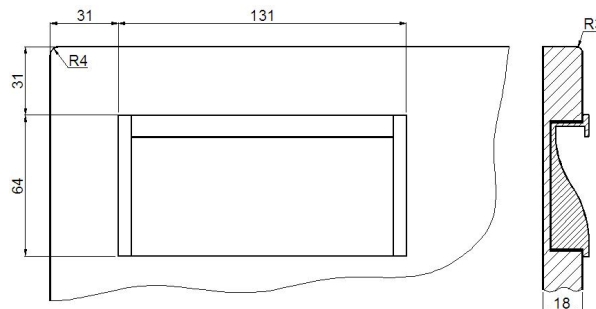

## Plné

šířka (mm): 151 +  
výška (mm): 126 +

platí pro vodorovné umístění úchytky

## Sklo

šířka (mm): 220 +  
výška (mm): 286 +

### Rám na sklo:

Velikost výplně (skla, výpletu) v mm:

- je-li madlo vodorovně: - šířka - 148

- výška - 183

- je-li madlo svisle: - šířka - 183

- výška - 148

Po obvodu drážky na sklo je mezera 1 mm.