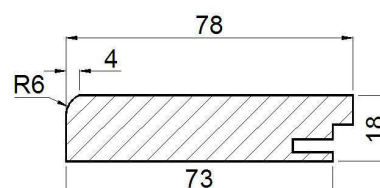

## Plné

šířka (mm): 188 +  
výška (mm): 286 +

tvar K0  
šířka (mm): 70 - 187

**Omezení-dekory:**  
možno kombinovat  
se všemi dekory

## Zásuvka

výška (mm): 106 - 285

výška (mm): 70 - 105

## Sklo

šířka (mm): 220 +  
výška (mm): 253 +

## Detaily frézování

Plné:

Náhrada:

Zásuvka:

Rám na sklo:

Velikost výplně (skla,  
výpletu) v mm:  
- šířka - 148  
- výška - 148  
Po obvodu drážky na sklo  
je mezera 1 mm.