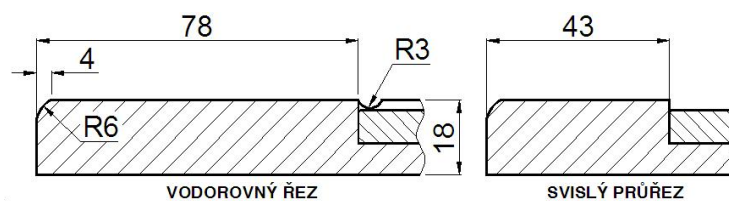

## Plné

šířka (mm): 188 +  
výška (mm): 286 +

tvar K0  
šířka (mm): 70 - 187

**Omezení-dekory:**  
možno kombinovat  
se všemi dekory

## Zásuvka

výška (mm): 106 - 285

výška (mm): 70 - 105

## Sklo

šířka (mm): 220 +  
výška (mm): 253 +

## Detaily frézování

Plné:

Náhrada:

Zásuvka:

Rám na sklo:

Velikost výplně (skla,  
výpletu) v mm:  
- šířka - 148  
- výška - 148  
Po obvodu drážky na sklo  
je mezera 1 mm.