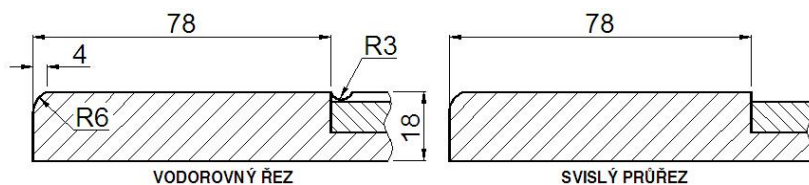

## Plné

šířka (mm): 188 +  
výška (mm): 286 +

tvar K0  
šířka (mm): 70 - 187

**Omezení-dekory:**  
možno kombinovat  
se všemi dekory

## Zásuvka

výška (mm): 106 - 285

výška (mm): 70 - 105

## Sklo

šířka (mm): 220 +  
výška (mm): 253 +

## Detaily frézování

Plné:

Náhrada:

Zásuvka:

Rám na sklo:

Velikost výplně (skla,  
výpletu) v mm:  
- šířka - 148  
- výška - 148  
Po obvodu drážky na sklo  
je mezera 1 mm.