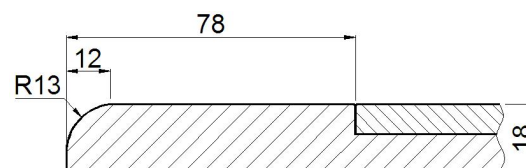

Plné

šířka (mm): 188 +
výška (mm): 286 +

tvar H0
výška (mm): 70 - 187

Omezení-dekory:
možno kombinovat
se všemi dekory

Zásuvka

výška (mm): 106 - 285

výška (mm): 70 - 105

Sklo

šířka (mm): 220 +
výška (mm): 253 +

Velikost výplně (skla,
výpletu) v mm:
- šířka - 148
- výška - 148
Po obvodu drážky na sklo
je mezera 1 mm.

Detaily frézování

Plné:

Náhrada:

Zásuvka:

Rám na sklo: