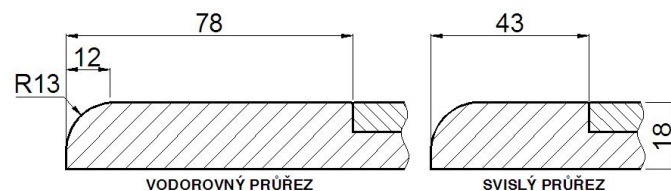

Plné

šířka (mm): 188 +
výška (mm): 286 +

tvar H0
výška (mm): 70 - 187

Omezení-dekory:
možno kombinovat
se všemi dekory

Zásuvka

výška (mm): 106 - 285

výška (mm): 70 - 105

Sklo

šířka (mm): 220 +
výška (mm): 253 +

Velikost výplně (skla,
výpletu) v mm:
- šířka - 148
- výška - 148
Po obvodu drážky na sklo
je mezera 1 mm.

Detaily frézování

Plné:

Náhrada:

Zásuvka:

Rám na sklo: