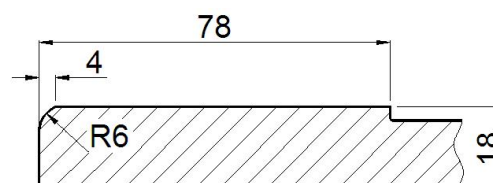

Plné

šířka (mm): 188 +
výška (mm): 221 +

tvar K0
šířka (mm): 70 - 187

Omezení-dekory:

- Vínová

Velikost výplně (skla,
výpletu) v mm:

- šířka - 148

- výška - 148

Po obvodu drážky na sklo
je mezera 1 mm.

Zásuvka

výška (mm): 70 - 220

Sklo

šířka (mm): 220 +
výška (mm): 253 +

Detaily frézování

Plné:

Náhrada: