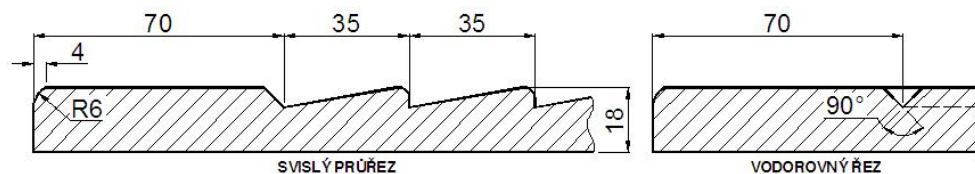

Plné

šířka (mm): 226 - 1890
výška (mm): 253 +

tvar K6M
šířka (mm): 181 - 225

tvar K0
šířka (mm): 70 - 180

Omezení-dekory:

- Vínová

Zásuvka

výška (mm): 106 - 252

Sklo

šířka (mm): 220 +
výška (mm): 286 +

Velikost výplně (skla,
výpletu) v mm:

- šířka - 130
- výška - 130

Po obvodu drážky na sklo
je mezera 1 mm.

Detaily frézování

Plné:

Náhrada: