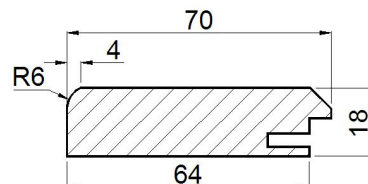

Rám na sklo: