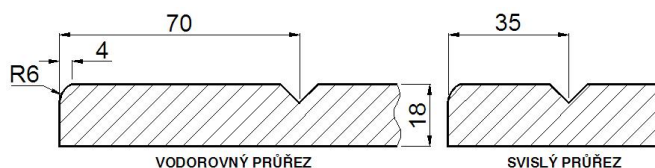

Plné

šířka (mm): 226 - 1890
výška (mm): 253 +

tvar K6M
šířka (mm): 181 - 225

tvar K0
šířka (mm): 70 - 180

Omezení-dekory:

- Vínová

Zásuvka

výška (mm): 106 - 252

Sklo

šířka (mm): 220 +
výška (mm): 286 +

Velikost výplně (skla,
výpletu) v mm:

- šířka - 130
- výška - 130

Po obvodu drážky na sklo
je mezera 1 mm.

Detaily frézování

Plné:

Náhrada:

Zásuvka:

Rám na sklo:

Hladké: