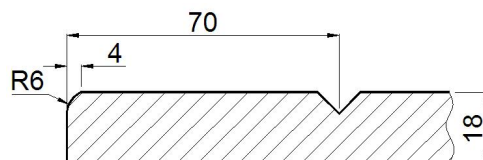

Plné

šířka (mm): 226 - 1890
výška (mm): 253 +

tvar K6M
šířka (mm): 181 - 225

tvar K0
šířka (mm): 70 - 180

Omezení-dekory:

- Vínová

Zásuvka

výška (mm): 106 - 252

Sklo

šířka (mm): 220 +
výška (mm): 286 +

Velikost výplně (skla,
výpletu) v mm:

- šířka - 130
- výška - 130

Po obvodu drážky na sklo
je mezera 1 mm.

Detaily frézování

Plné:

Náhrada: