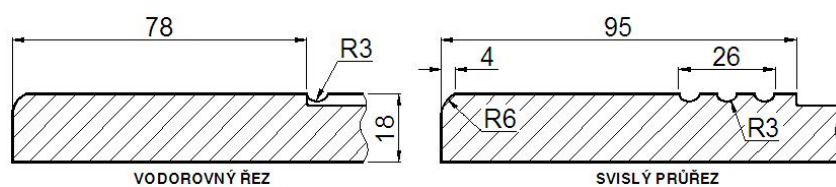

Detaily frézování

Plné: