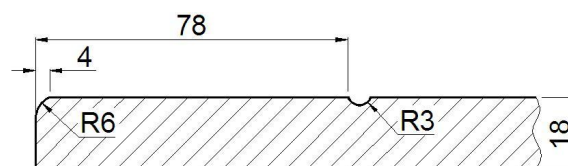

Detaily frézování

Plné: