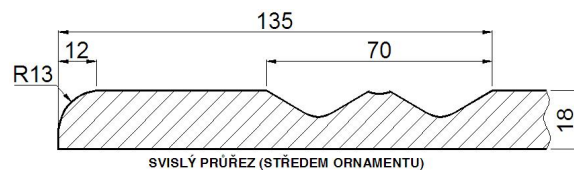

Detaily frézování

Plné: