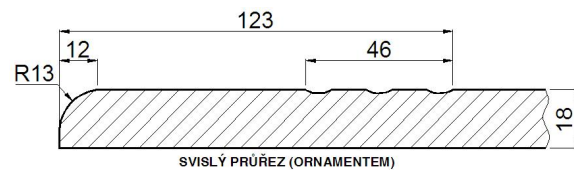

Plné

šířka (mm): 245 +
výška (mm): 200 +

tvar H7A
šířka (mm): 70 - 244

Omezení-dekory:

možno kombinovat
se všemi dekory

Velikost výplně (skla,
výpletu) v mm:

- šířka - 106

- výška - 184

Po obvodu drážky na sklo
je mezera 1 mm.

Zásuvka

výška (mm): 70 - 219

Sklo

šířka (mm): 245 +
výška (mm): 286 +

Detaily frézování

Plné:

Náhrada:

Zásuvka:

Rám na sklo: