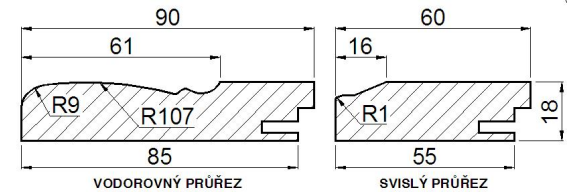

Rám na sklo 2: