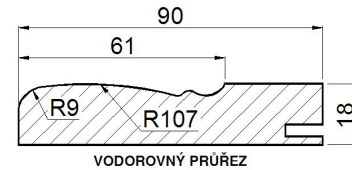

## Plné

šířka (mm): 146 +  
výška (mm): 286 +

tvář F1M  
šířka (mm): 70 - 145

## Zásuvka

výška (mm): 106 - 285

## Sklo

šířka (mm): 250 +  
výška (mm): 286 +

šířka (mm): 245 +  
výška (mm): 286 +

## Omezení-dekory:

- Vínová

Velikost výplně (skla,  
výpletu) v mm:

- šířka - 172

- výška - 112

Po obvodu drážky na sklo  
je mezerá 1 mm.