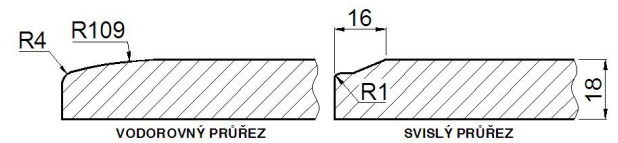

Rám na sklo 1: