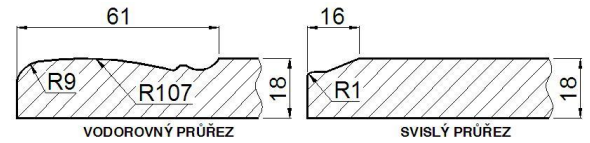

Detaily frézování

Plné:

Náhrada: