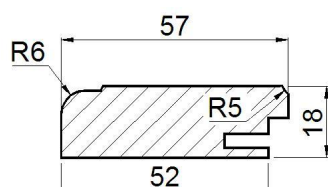

## Plné

šířka (mm): 179 +  
výška (mm): 180 +

tvar D1M  
šířka (mm): 145 - 178

tvar R0  
šířka (mm): 70 - 144

Omezení-dekory:  
možno kombinovat  
se všemi dekory

Velikost výplně (skla,  
výpletu) v mm:  
- šířka - 106  
- výška - 106  
Po obvodu drážky na sklo  
je mezera 1 mm.

## Zásuvka

výška (mm): 95 - 179

## Sklo

šířka (mm): 220 +  
výška (mm): 253 +

Rám na sklo: