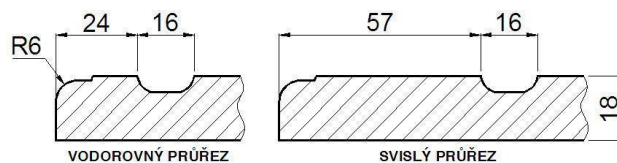

Plné

šířka (mm): 179 +
výška (mm): 180 +

tvar D1M
šířka (mm): 145 - 178

tvar R0
šířka (mm): 70 - 144

Omezení-dekory:
možno kombinovat
se všemi dekory

Velikost výplně (skla,
výpletu) v mm:
- šířka - 106
- výška - 106
Po obvodu drážky na sklo
je mezera 1 mm.

Zásuvka

výška (mm): 95 - 179

Sklo

šířka (mm): 220 +
výška (mm): 253 +

Rám na sklo:

Detaily frézování

Plné:

Náhrada:

Hladké:

Zásuvka: