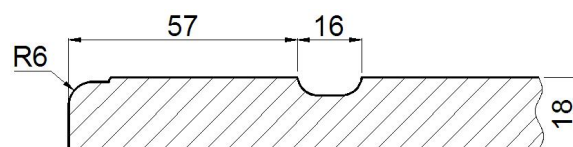

Detaily frézování

Plné: