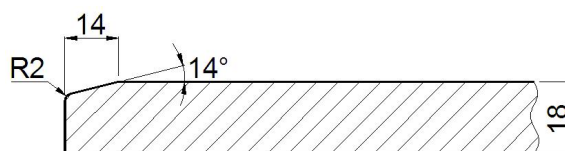

Plné

šířka (mm): 199 +
výška (mm): 200 +

tvar 44M
šířka (mm): 135 - 198

tvar M0
šířka (mm): 70 - 134

Omezení-dekory:

možno kombinovat
se všemi dekory

Velikost výplně (skla,
výpletu) v mm:

- šířka - 140

- výška - 140

Po obvodu drážky na sklo
je mezera 1 mm.

Zásuvka

výška (mm): 106 - 199

Sklo

šířka (mm): 220 +
výška (mm): 286 +

Detaily frézování

Plné:

Náhrada:

Hladké:

Rám na sklo:

Zásuvka: