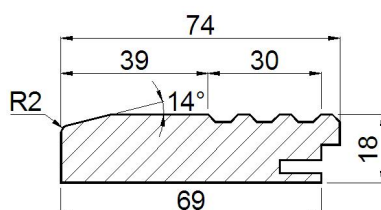

Rám na sklo: