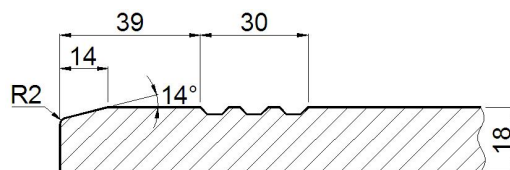

Detaily frézování

Plné: