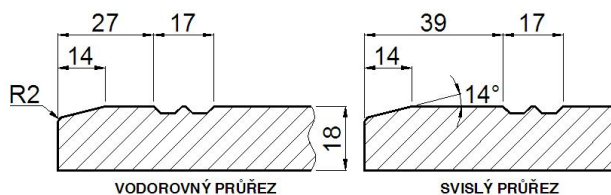

Plné

šířka (mm): 199 +
výška (mm): 200 +

tvar 44M
šířka (mm): 135 - 198

tvar M0
šířka (mm): 70 - 134

Omezení-dekory:

možno kombinovat
se všemi dekory

Velikost výplně (skla,
výpletu) v mm:

- šířka - 140

- výška - 140

Po obvodu drážky na sklo
je mezera 1 mm.

Zásuvka

výška (mm): 106 - 199

Sklo

šířka (mm): 220 +
výška (mm): 286 +

Detaily frézování

Plné:

Náhrada:

Hladké:

Rám na sklo:

Zásuvka: