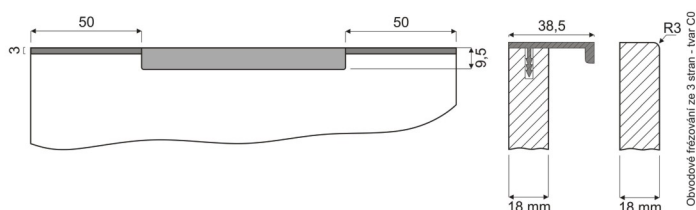

Nový tvar: CC

Dvířko je osazeno madlem RAMARA

tvár je vyráběn pouze v šířkách: 146 mm, 196 mm, 296 mm, 346 mm, 396mm, 446 mm, 496 mm, 596 mm, 796 mm, 896 mm, 996 mm, 1196 mm

provedení hliník

provedení imitace nerez