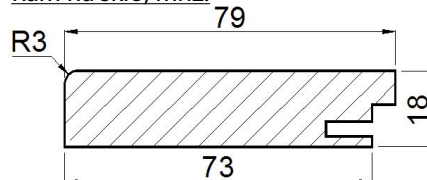

Technický list - tvar C0

Plné

šířka (mm): 70 +
výška (mm): 70 +

Sklo

šířka (mm): 220 +
výška (mm): 253 +

Detaily frézování

Plné:

Rám na sklo, mříž:

Omezení-dekory:

- Vínová

Velikost výplně (skla,
výpletu) v mm:

- šířka - 148

- výška - 148

Po obvodu drážky na sklo
je mezera 1 mm.

Technický list - tvar K0

Plné

šířka (mm): 70 +
výška (mm): 70 +

Sklo

šířka (mm): 220 +
výška (mm): 253 +

Detaily frézování

Plné:

Rám na sklo:

Omezení-dekory:

- Bronz metal, Dub antik,
Dub mokka, Ocel, Oliva
metal, Teak, Vínová, Wenge

Velikost výplně (skla, výpletu) v mm:

- šířka - 148

- výška - 148

Po obvodu drážky na sklo
je mezera 1 mm.