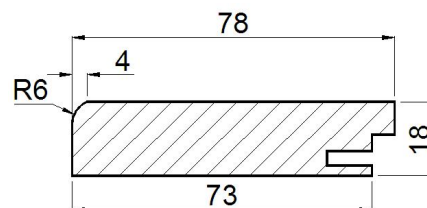

Technický list - tvar C0

Plné

šířka (mm): 70 +
výška (mm): 70 +

Sklo

šířka (mm): 220 +
výška (mm): 253 +

Detaily frézování

Plné:

Rám na sklo, mříž:

Omezení-dekory:

- Vínová

Velikost výplně (skla,
výpletu) v mm:

- šířka - 148

- výška - 148

Po obvodu drážky na sklo
je mezera 1 mm.

Technický list - tvar K0

Plné

šířka (mm): 70 +
výška (mm): 70 +

Sklo

šířka (mm): 220 +
výška (mm): 253 +

Detaily frézování

Plné:

Rám na sklo:

Omezení-dekory:

- Bronz metal, Dub antik,
Dub mokka, Ocel, Oliva
metal, Teak, Vínová, Wenge

Velikost výplně (skla, výpletu) v mm:

- šířka - 148

- výška - 148

Po obvodu drážky na sklo
je mezera 1 mm.