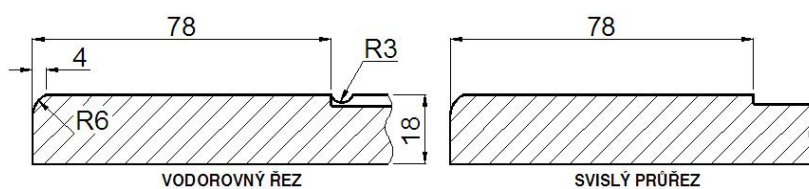

Plné

šířka (mm): 188 +
výška (mm): 221 +

tvar K0
šířka (mm): 70 - 187

Omezení-dekory:

- Vínová

Velikost výplně (skla,
výpletu) v mm:

- šířka - 148

- výška - 148

Po obvodu drážky na sklo
je mezera 1 mm.

Zásuvka

výška (mm): 70 - 220

Sklo

šířka (mm): 220 +
výška (mm): 253 +

Detaily frézování

Plné:

Náhrada: